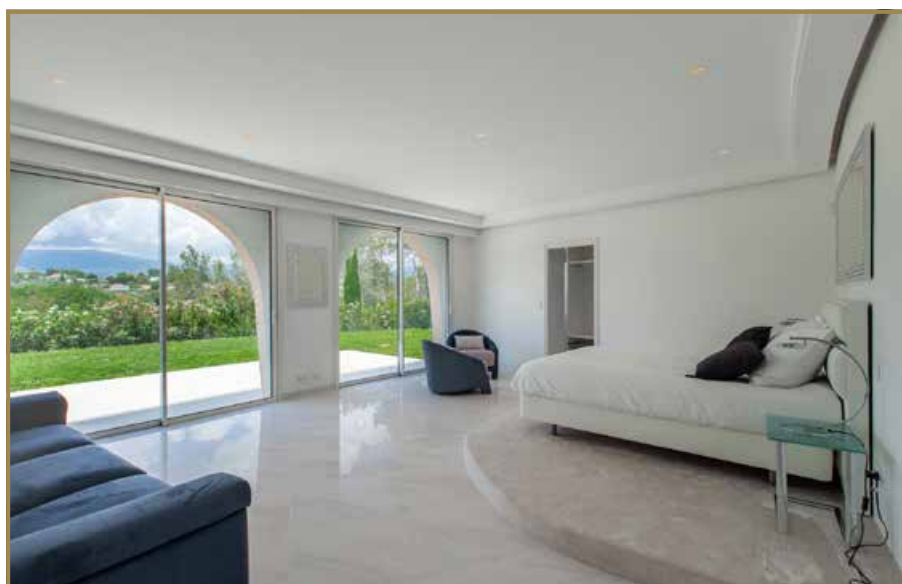

Chambre 02 RDJ