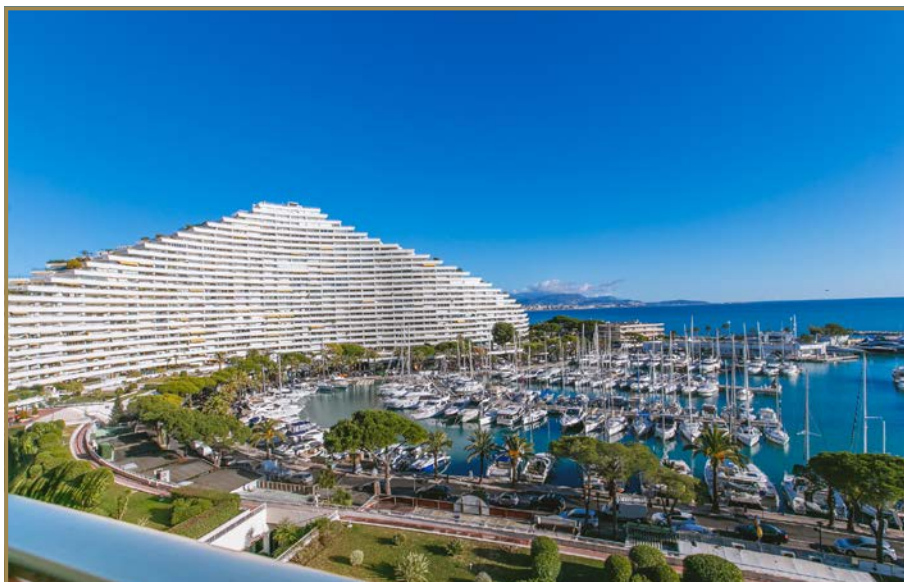

MARINA BAIE DES ANGES : DANS UN COMPLEXE DE **Réf. : BS-BAI**
GRAND LUXE, SUBLIME 3 PIÈCES ENTièrement RÉNOVÉ. **PRIX : 1 040 000 €**

Villeneuve-Loubet : MARINA BAIE DES ANGES : Situé au 5^{ème} étage de l'immeuble Commodore, dans un complexe de grand luxe avec gardiens et concierge, au pied de la mer et de la Marina, sublime 3 pièces entièrement rénové et climatisé de 90 m², composé d'une entrée, séjour sur grande et profonde terrasse, cuisine équipée, 2 belles chambres dont une sur terrasse, salle de bain, salle de douche avec WC, toilettes invités et cave Une adresse exceptionnelle pour un appartement à la vue mer également exceptionnelle. Honoraires de 5% inclus à la charge du vendeur. Les informations sur les risques auxquels ce bien est exposé sont disponibles sur le site Géorisques : georisques.gouv.fr

Séjour

GALERIE D'IMAGES

Séjour et SàM

Terrasse
du Séjour

Terrasse
du Séjour

GALERIE D'IMAGES

Terrasse
du Séjour

Vue
Terrasse du Séjour