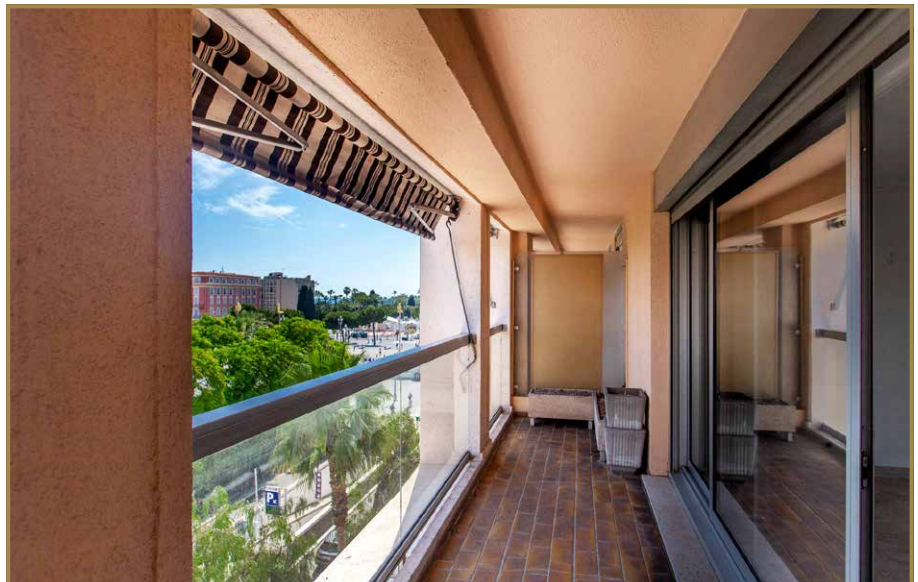

PIÈCES
2

CHAMBRES
1

SURFACE
56 M²

VUE
Panoramique,
Ville, Jardin

**SUPERBE DEUX PIÈCES EN ÉTAGE ÉLEVÉ
PROCHE DE TOUTES LES COMMODITÉS**

**Réf. : BS-FELX
PRIX : 695 000 €**

Nice Place Masséna : Superbe deux pièces en étage élevé d'un immeuble très bien entretenu et très prisé avec superbe vue dégagée sans vis-à-vis, proche de toutes les commodités. Il se compose d'un séjour, d'une cuisine indépendante, d'une très belle chambre avec placard, d'une salle de bain et de toilettes indépendants, le tout ouvert sur une belle terrasse plein Sud. Venez découvrir ce petit bijou avec sa situation idéale pour tout faire à pied. Honoraires d'agence de 5% inclus à la charge du vendeur. Les informations sur les risques auxquels ce bien est exposé sont disponibles sur le site Géorisques : georisques.gouv.fr

GALERIE D'IMAGES

Vue
Panoramique

Terrasse
du Séjour

Terrasse
du Séjour

GALERIE D'IMAGES

Terrasse
du Séjour

Terrasse
du Séjour

Séjour