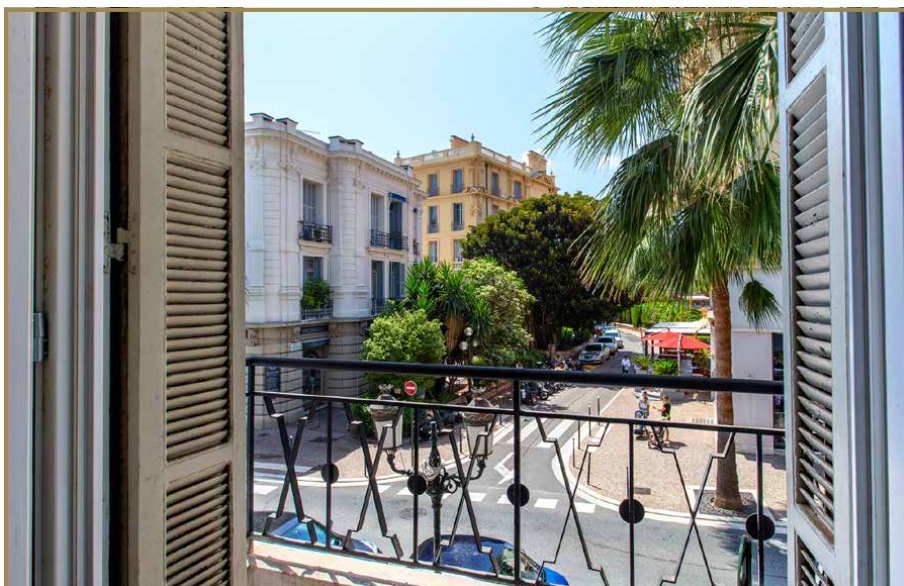

GALERIE D'IMAGES