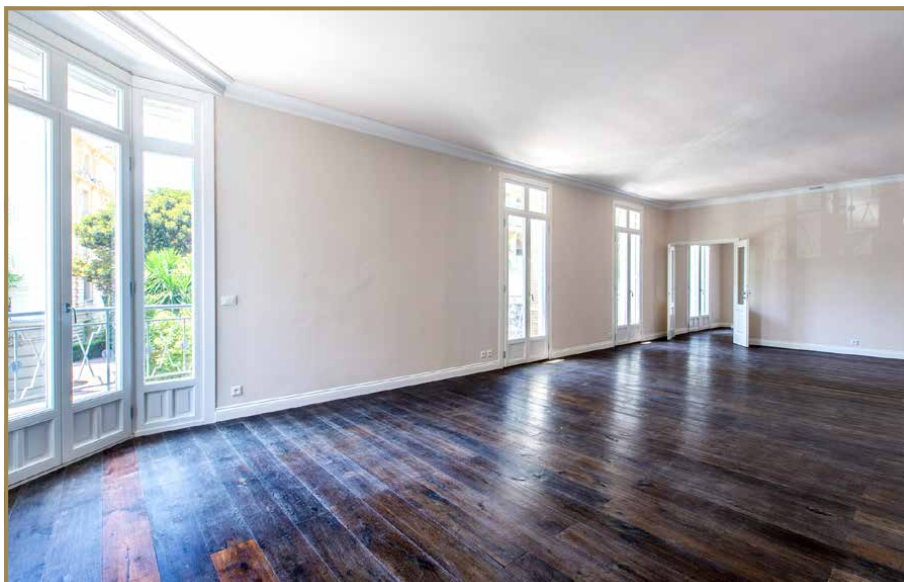

**BEAULIEU-SUR-MER : VASTE APPARTEMENT 5 PIÈCES
EN TRIPLE EXPOSITION AVEC VUE DÉGAGÉE**

**Réf. : BS-10395
PRIX : 1 500 000 €**

Beaulieu-sur-Mer : Ce très bel appartement 5 pièces de plus de 200 m² est situé au premier étage d'un immeuble de standing, et bénéficie d'une triple exposition avec de jolies vues sur l'extérieur. En bon état, climatisé, il offre de très beaux volumes et une grande luminosité. L'entrée et le dégagement desservent toutes les pièces : le séjour d'angle, les 4 grandes chambres et les salles d'eau, la cuisine. Idéalement placé au coeur de Beaulieu, avec toutes les commodités et la mer à quelques minutes, il constitue un choix idéal en résidence principale ou secondaire. Vendu avec une grande cave.

Surfaces : Appartement : 202 m²

Caractéristiques :

- 5 pièces / 4 chambres
- Localisation : Beaulieu-sur-Mer
- Standing
- État : bon état
- Exposition : Sud Ouest
- Vue : Dégagée Ville
- Chauffage : Gaz Au sol Collectif
- Style : Moderne
- Étage : 1er étage

Séjour

Séjour

GALERIE D'IMAGES

Cuisine

Chambre Master

Chambre Master

GALERIE D'IMAGES

SdB Chambre Master