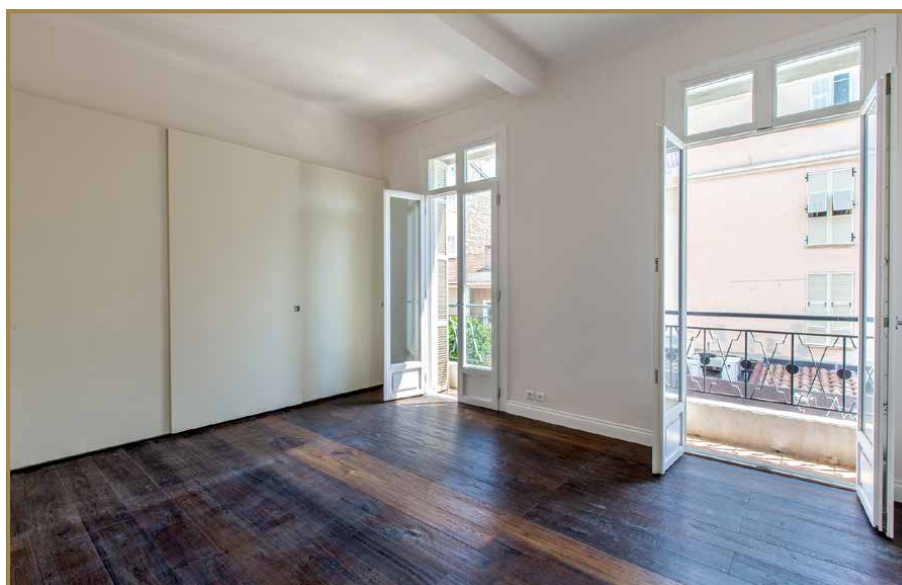

GALERIE D'IMAGES

SdB Chambre Master

Chambre 02

Chambre 02