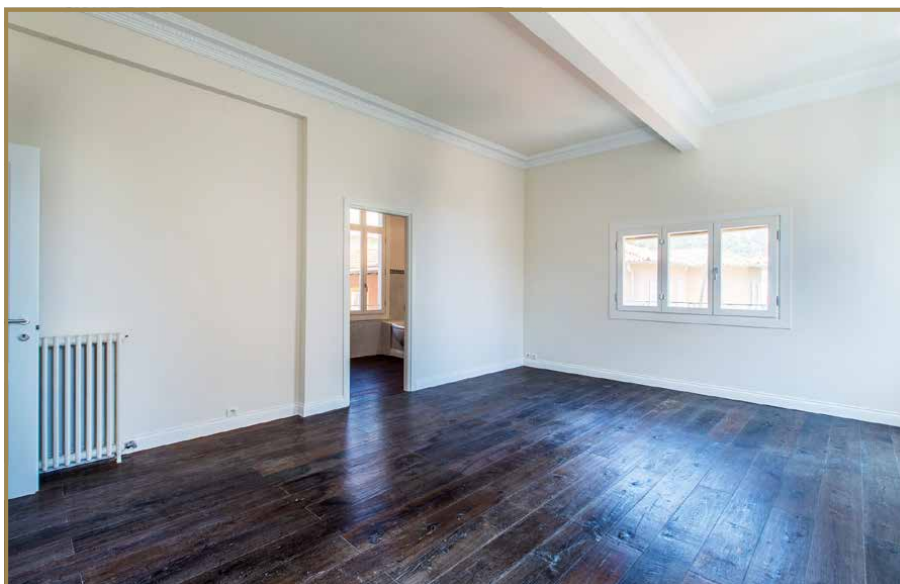

**BEAULIEU-SUR-MER : VASTE APPARTEMENT 5 PIÈCES
EN TRIPLE EXPOSITION AVEC VUE DÉGAGÉE**

**Réf. : BS-10395
PRIX : 1 500 000 €**

Beaulieu-sur-Mer : Ce très bel appartement 5 pièces de plus de 200 m² est situé au premier étage d'un immeuble de standing, et bénéficie d'une triple exposition avec de jolies vues sur l'extérieur. En bon état, climatisé, il offre de très beaux volumes et une grande luminosité. L'entrée et le dégagement desservent toutes les pièces : le séjour d'angle, les 4 grandes chambres et les salles d'eau, la cuisine. Idéalement placé au coeur de Beaulieu, avec toutes les commodités et la mer à quelques minutes, il constitue un choix idéal en résidence principale ou secondaire. Vendu avec une grande cave.

Surfaces : Appartement : 202 m²

Caractéristiques :

- 5 pièces / 4 chambres
- Localisation : Beaulieu-sur-Mer
- Standing
- État : bon état
- Exposition : Sud Ouest
- Vue : Dégagée Ville
- Chauffage : Gaz Au sol Collectif
- Style : Moderne
- Étage : 1er étage

Séjour

Séjour

GALERIE D'IMAGES

Cuisine

Chambre Master

Chambre Master

GALERIE D'IMAGES

SdB Chambre Master