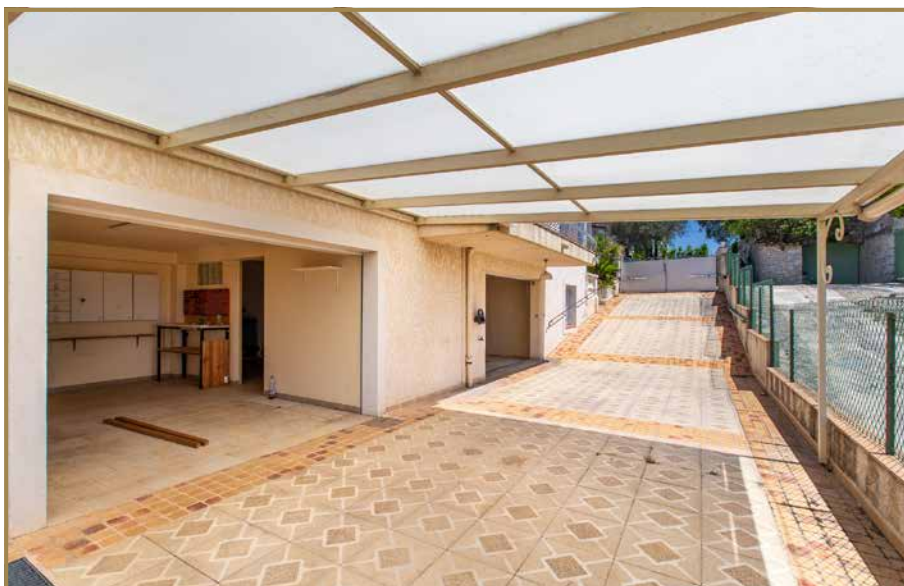

GALERIE D'IMAGES

Garages